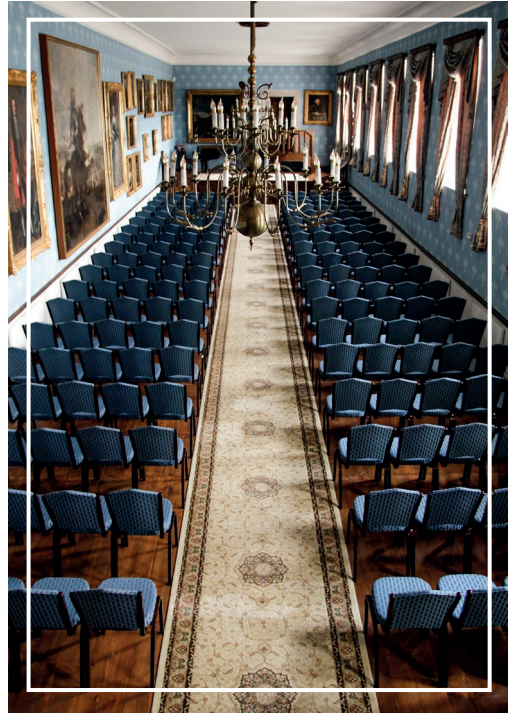

# Alainův sál

Alainův sál nacházející se v prvním patře Bertina křídla nabízí stylově zařízenou prostorou vybavenou kachlovými kamny a zdobenou obrazy. Bertino křídlo bylo vybudováno v průběhu pozdně klasicistní přestavby Sychrova a své jméno získalo podle dcery prvního majitele, kněžny Berty z Rohanu, jejíž soukromé pokoje byly situovány právě v tomto křídle.