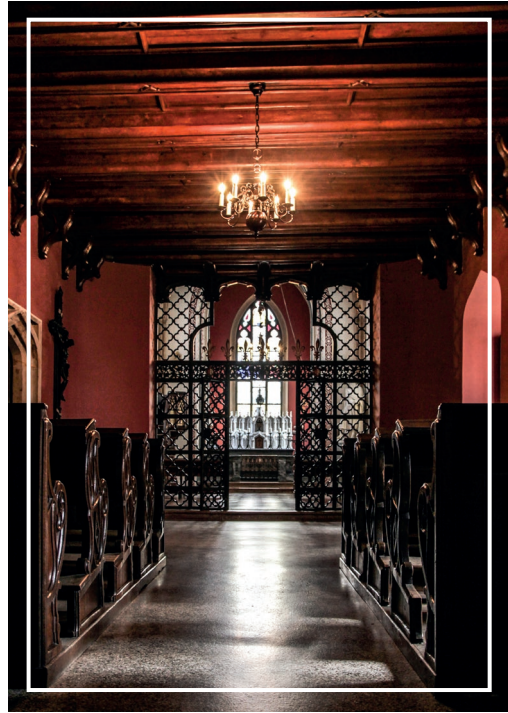

# Vámi vybraný interiér

Pokud Vás stále nezaujala naše standardní nabídka interiérů, nabízíme Vám možnost vlastního výběru pokoje v zámku Sychrov. Zámek, kterému se právem přezdívá vyřezávaná pohádka, je totiž vybaven rozmanitým množstvím prostor, ze kterých si budete moci vybrat takovou, která bude maximálně vyhovovat Vaším požadavkům.