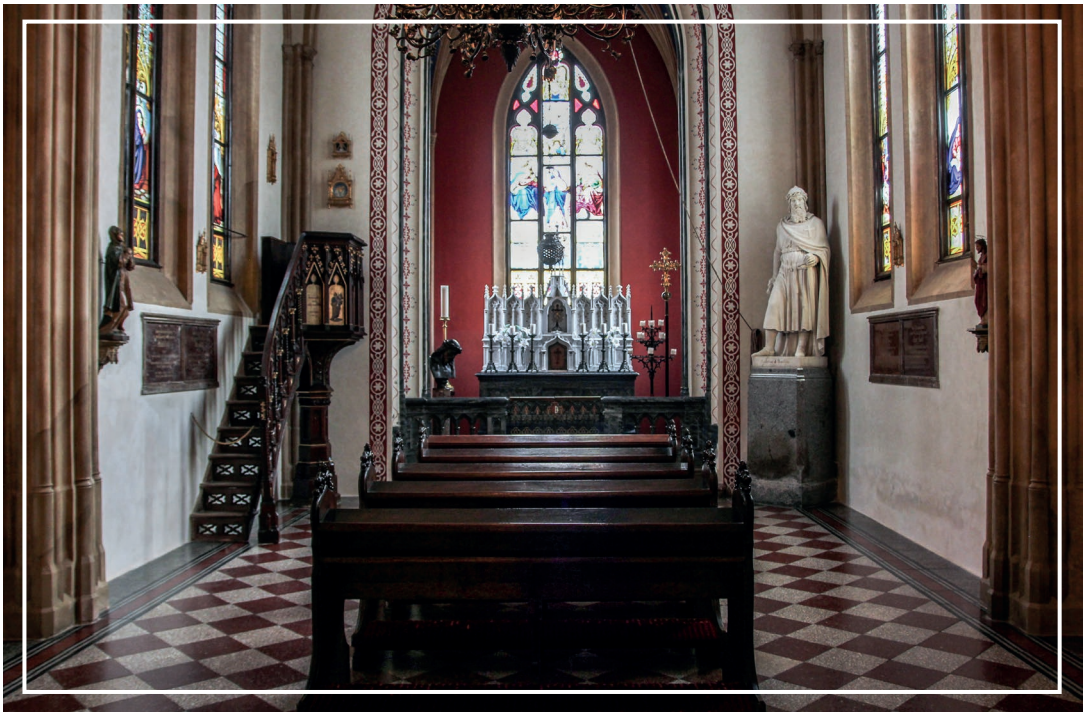

# Vámi vybraný interiér

Pokud Vás stále nezaujala naše standardní nabídka interiérů, nabízíme Vám možnost vlastního výběru pokoje v zámku Sychrov. Zámek, kterému se právem přezdívá vyřezávaná pohádka, je totiž vybaven rozmanitým množstvím prostor, ze kterých si budete moci vybrat takovou, která bude maximálně vyhovovat Vaším požadavkům.