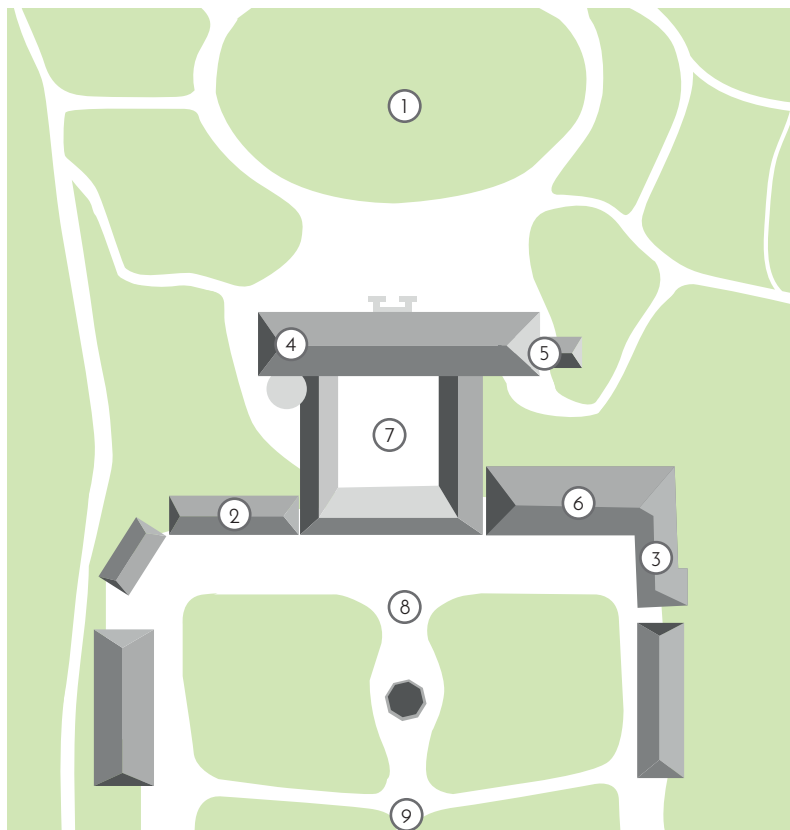

# Obsah

Úvod	3
Zámecký park	4
Zámecká galerie	6
Alainův sál	10
Barokní salonek	14
Zámecká kaple	16
Vámi vybraný interiér	18
Další doplňkové služby a informace	20
Kontakty	20

# Úvod

Historické prostory zámku Sychrova přímo vybízejí k uspořádání akcí nejrůznějšího typu.

Nabízíme rozmanité množství prostor zahrnující nejen zámecký park, ve kterém se konají populární open-air slavnosti, koncerty nebo divadelní představení, ale i překrásné interiéry jako jsou zámecká kaple či zámecká galerie.

## Mapa areálu

- |                    |                    |                    |
|--------------------|--------------------|--------------------|
| 1. Zámecký park    | 4. Barokní salonek | 7. Zámecké nádvoří |
| 2. Zámecká galerie | 5. Zámecká kaple   | 8. Čestný dvůr     |
| 3. Alainův sál     | 6. Bertino křídlo  | 9. Parkoviště      |