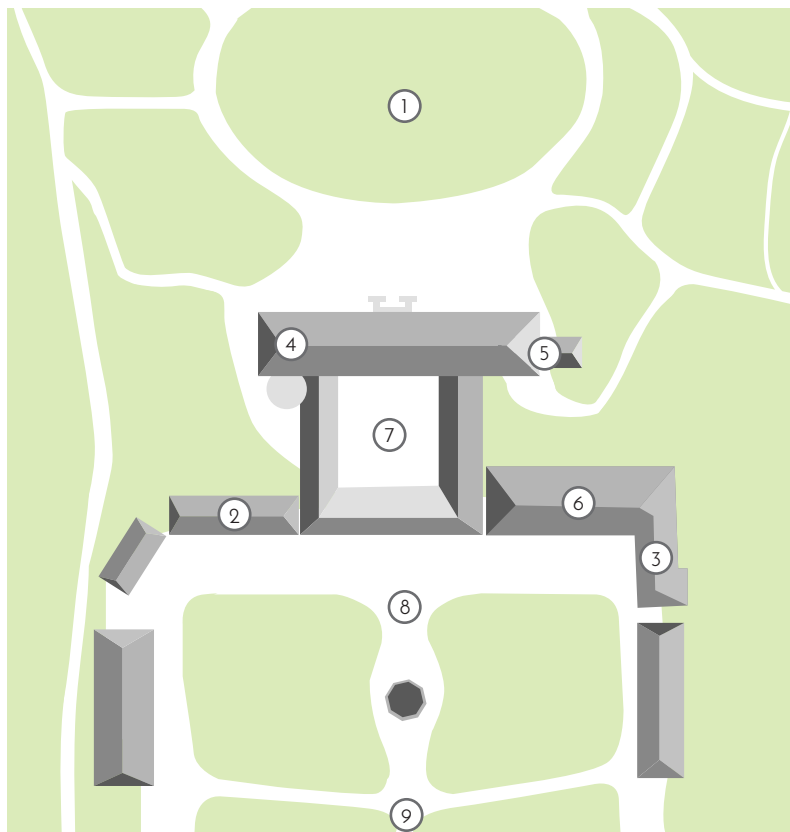

Zámek Sychrov

Svatební katalog

Obsah

Úvod	3
Alainův sál	4
Královské apartmá	6
Zámecká kaple	8
Zámecká galerie	10
Zámecký park	12
Další zámecké interiéry	14
Barokní salonek	16
Svatební hostina	18
Fotografování novomanželů	20
Postup a kontakty	22

Úvod

Historické prostory zámku Sychrova přímo vybízí k uspořádání romantického a nezapomenutelného svatebního obřadu.

Nabízíme rozmanité množství svatebních prostor zahrnující nejen zámecký park, ve kterém se konají populární open-air obřady, ale i překrásné interiéry jako jsou zámecká kaple či Alainův sál.

- | | | |
|--------------------|--------------------|--------------------|
| 1. Zámecký park | 4. Barokní salonek | 7. Zámecké nádvoří |
| 2. Zámecká galerie | 5. Zámecká kaple | 8. Čestný dvůr |
| 3. Alainův sál | 6. Matrika Sychrov | 9. Parkoviště |

Alainův sál

Alainův sál, nacházející se v prvním patře Bertina křídla, nabízí stylově zařízenou prostorou vybavenou kachlovými kamny a zdobenou obrazy. Bertino křídlo bylo vybudováno v průběhu pozdně klasicistní přestavby Sychrova a své jméno získalo podle dcery prvního majitele, kněžny Berty z Rohanu, jejíž soukromé pokoje byly situovány právě v tomto křídle.